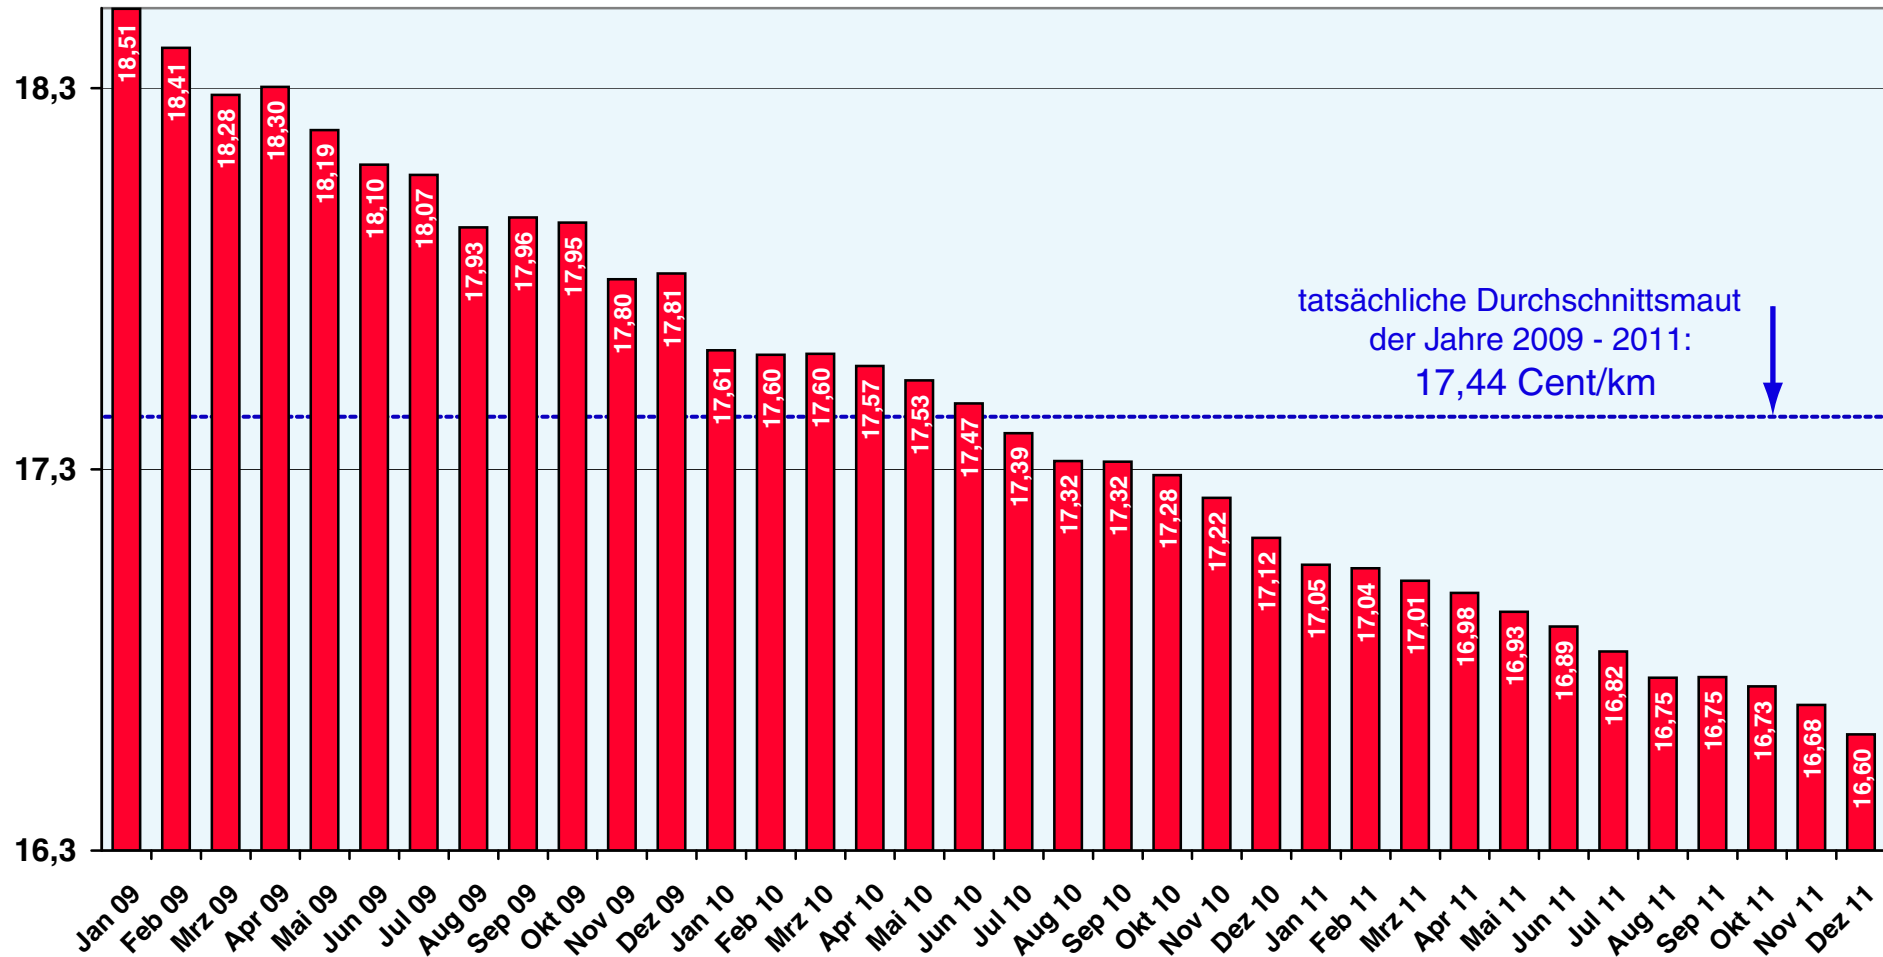

Durchschnittsmaut pro Monat in Cent/km

- 2008 prognostizierte das BMVBS für den Zeitraum 2009-2011
eine Durchschnittsmaut von 16,3 Cent/km -

Quellen: BAG, Köln; eigene Erhebungen und Berechnungen des BGL